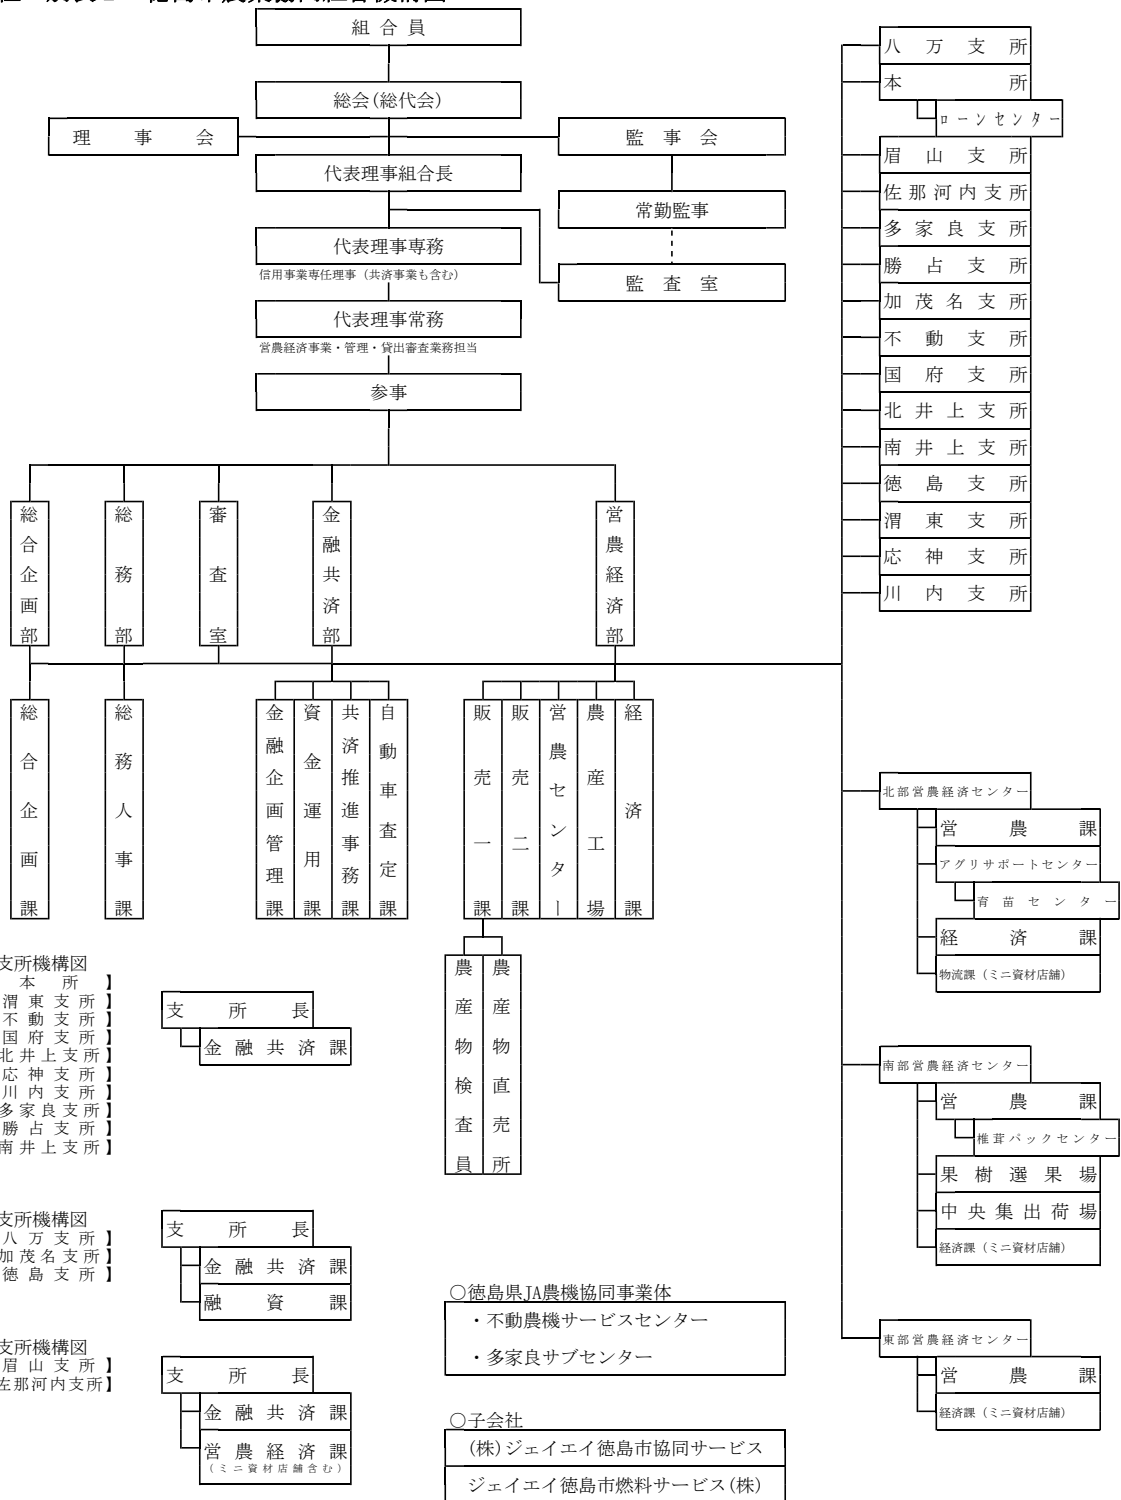

職制規程 別表1 徳島市農業協同組合機構図

- 支所機構図
 【本所】
 【渭東支所】
 【不動支所】
 【国府支所】
 【北井上支所】
 【応神支所】
 【川内支所】
 【多家良支所】
 【勝占支所】
 【南井上支所】

- 支所機構図
 【八万支所】
 【加茂名支所】
 【徳島支所】

- 支所機構図
 【眉山支所】
 【佐那河内支所】