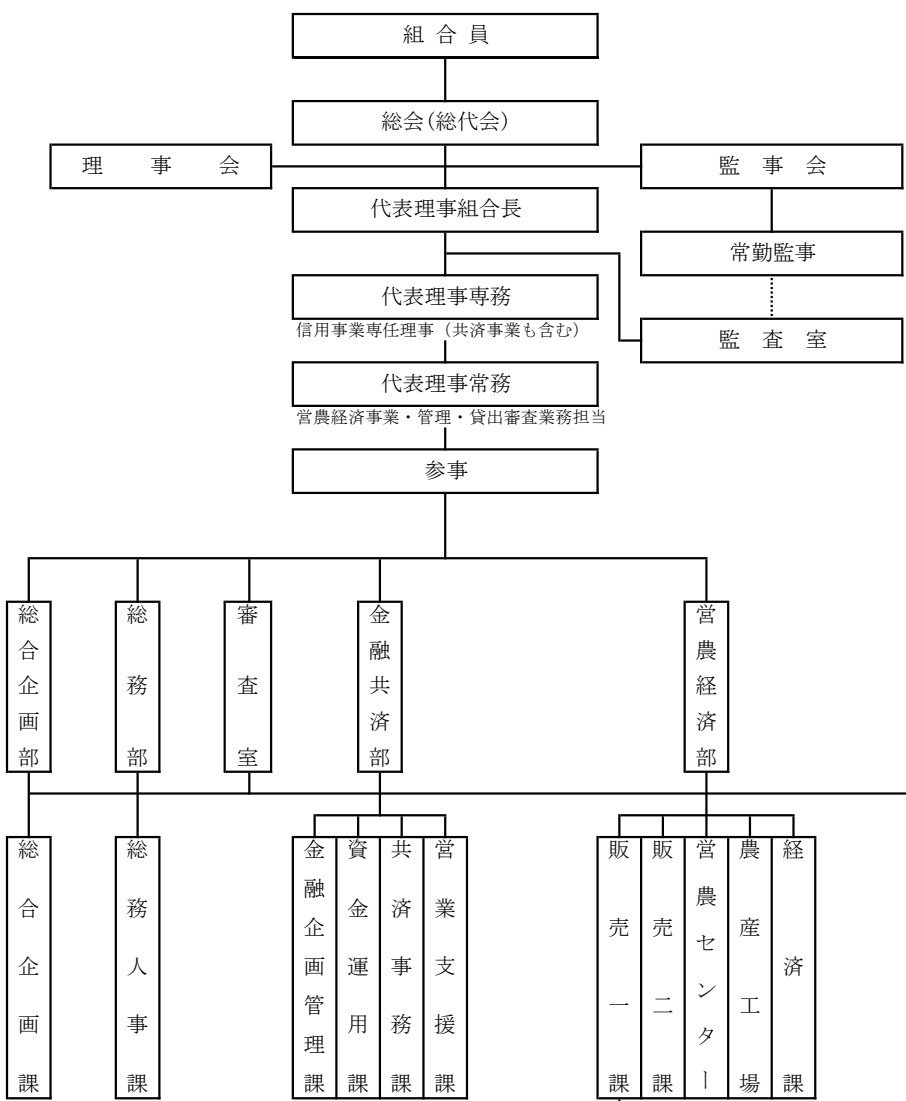

徳島市農業協同組合機構図

- 支所機構図
- 【加茂名支所】
- 【国府支所】
- 【川内支所】
- 【多家良支所】

- 支所機構図
- 【八万支所】
- 【徳島支所】

- 徳島県JA農機協同事業体
- ・不動農機サービスセンター
- ・多家良サブセンター

- 支所機構図
- 【眉山支所】
- 【佐那河内支所】

- 子会社
- (株)ジェイエイ徳島市協同サービス
- ジェイエイ徳島市燃料サービス(株)