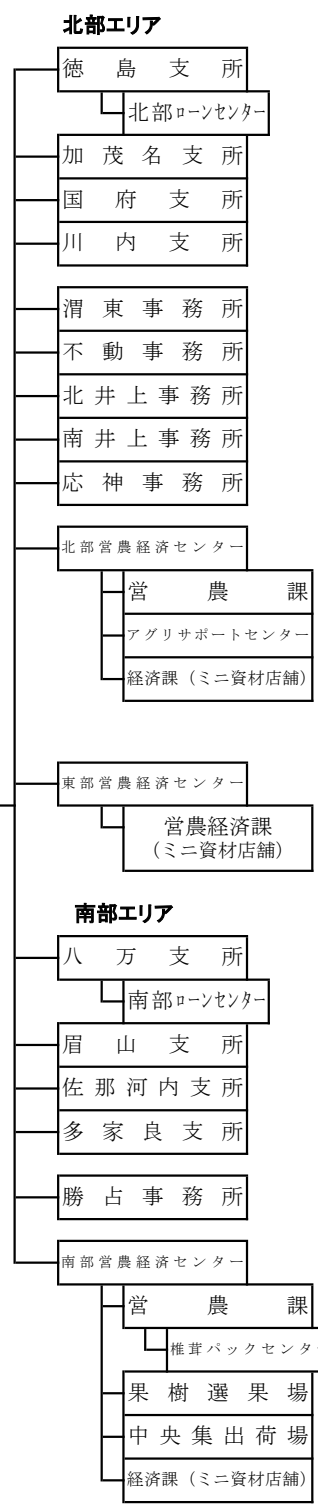

徳島市農業協同組合機構図

- 支所機構図
- 【加茂名支所】
- 【国府支所】
- 【川内支所】
- 【多家良支所】

- 支所機構図
- 【八万支所】
- 【徳島支所】

- 徳島県JA農機協同事業体
- ・不動農機サービスセンター
- ・多家良サブセンター

- 支所機構図
- 【眉山支所】
- 【佐那河内支所】

- 子会社
- (株)ジェイエイ徳島市協同サービス
- ジェイエイ徳島市燃料サービス(株)