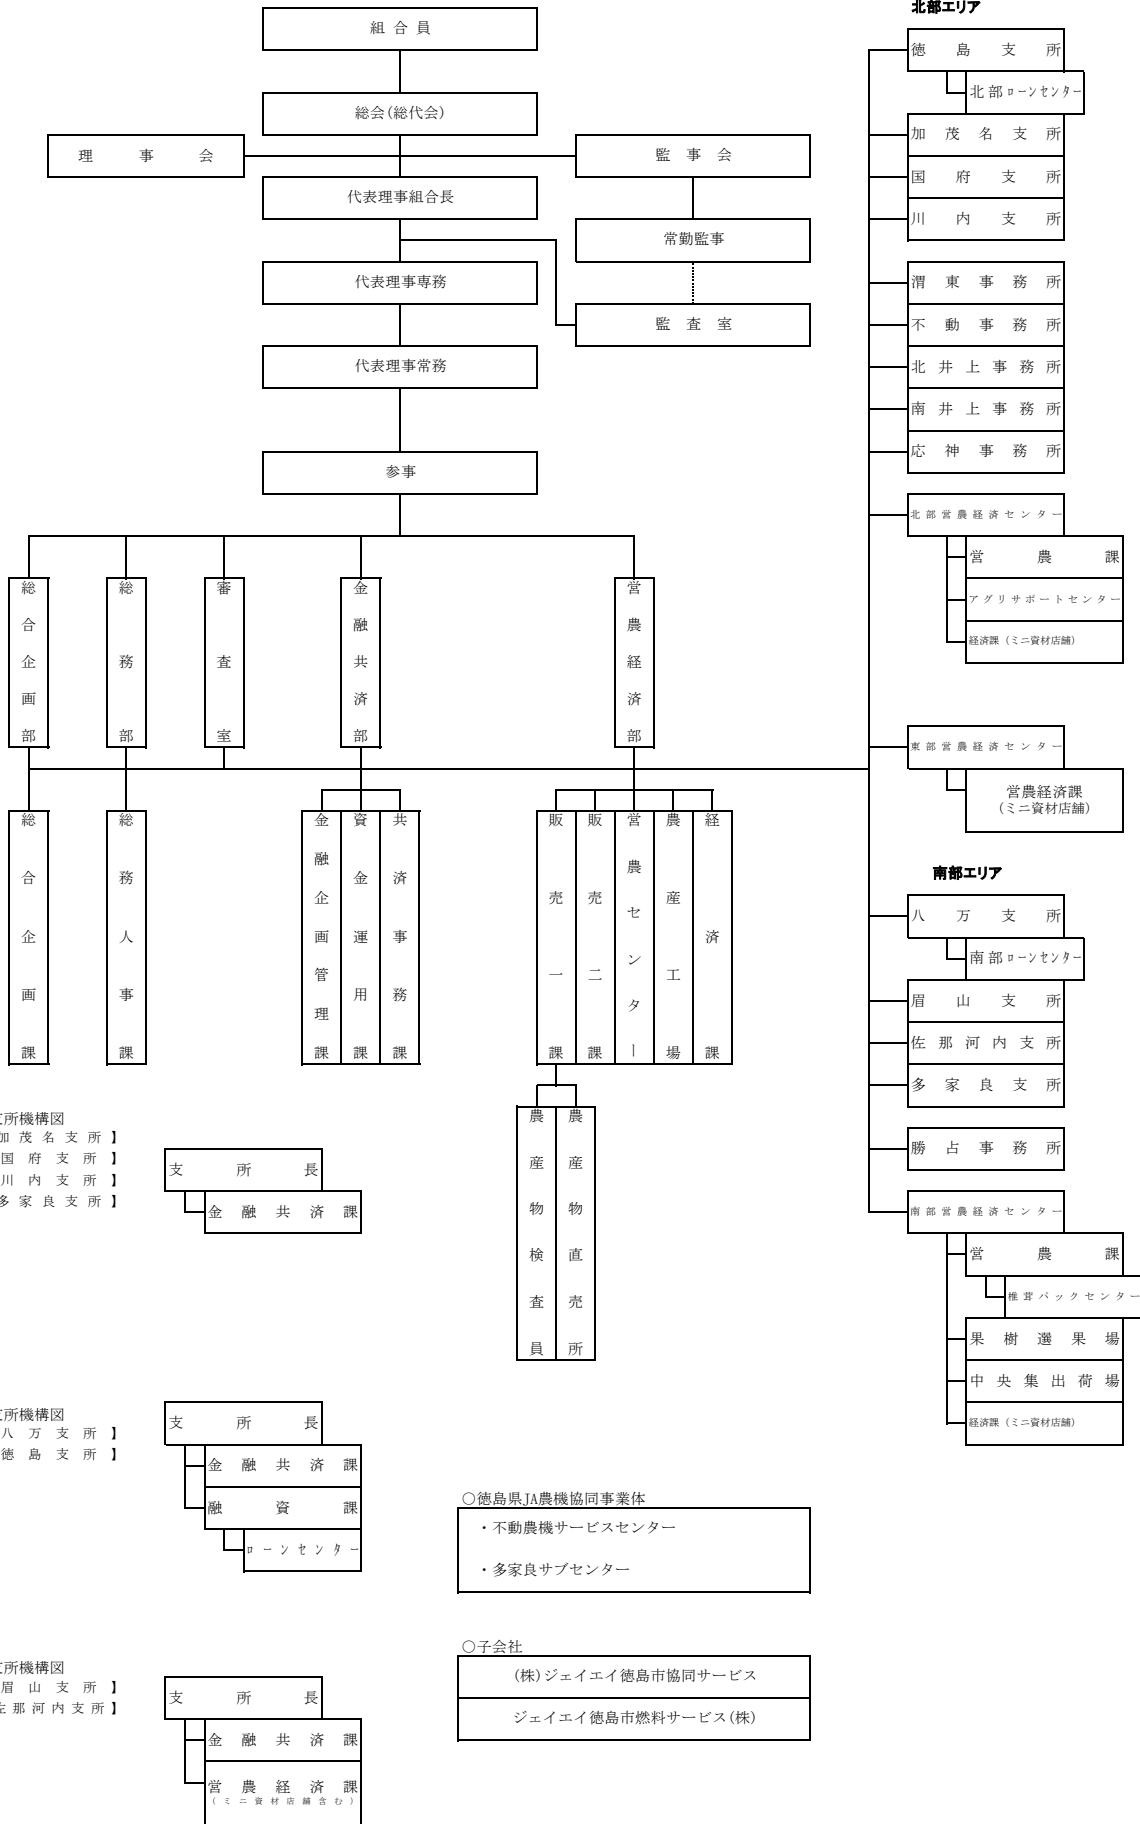

徳島市農業協同組合機構図

●支所機構図  
 【加茂名支所】  
 【国府支所】  
 【川内支所】  
 【多家良支所】

●支所機構図  
 【八万支所】  
 【徳島支所】

○徳島県JA農機協同事業体  
 ・不動農機サービスセンター  
 ・多家良サブセンター

●支所機構図  
 【眉山支所】  
 【佐那河内支所】

○子会社  
 (株)ジェイエイ徳島市協同サービス  
 ジェイエイ徳島市燃料サービス(株)